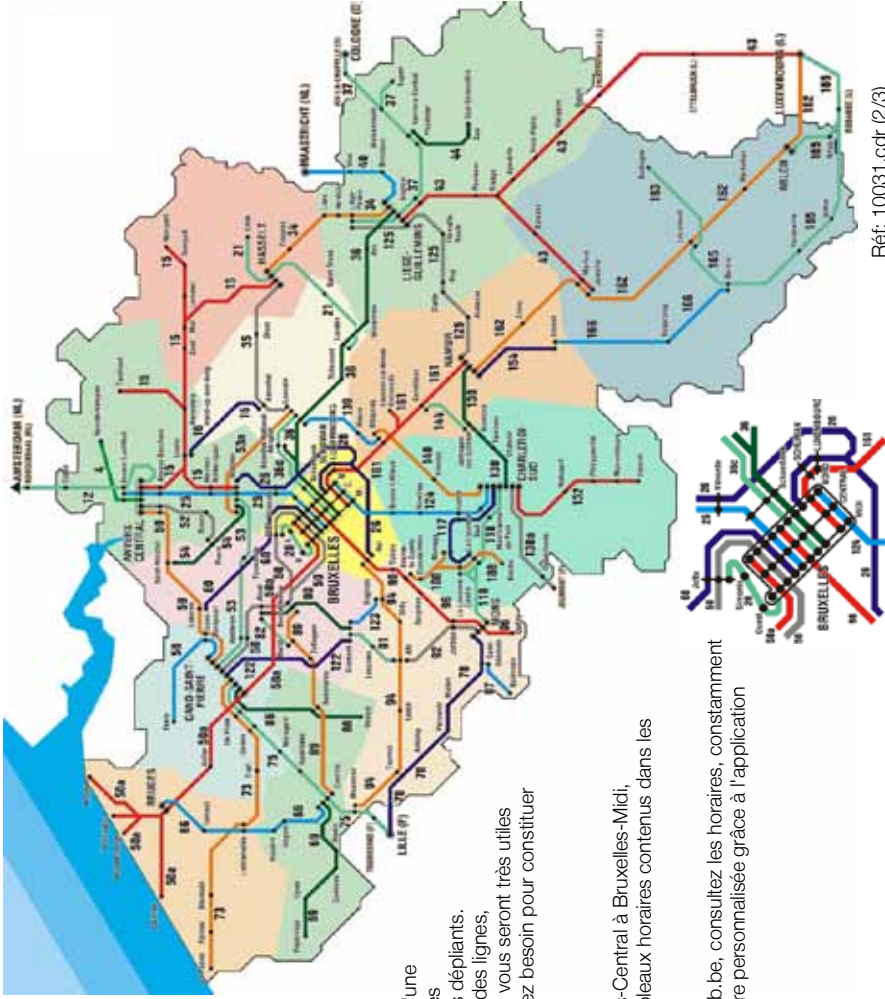

Chère cliente, Cher client

Voici quelques mots d'explication destinés à vous faciliter l'emploi de ce dépliant de ligne.

La carte du réseau, ci-contre, vous présente les 54 lignes desservies par les trains de la SNCB. Elles portent toutes un numéro de référence.

Chaque ligne bénéficie d'un dépliant spécifique, reprenant les horaires de l'ensemble des trains qui y circulent.

Lorsque votre trajet emprunte plus d'une ligne, il est nécessaire de consulter les tableaux horaires de plusieurs de ces dépliants. A cette fin les numéros de référence des lignes, également indiqués sur les dépliants, vous seront très utiles pour sélectionner ceux dont vous avez besoin pour constituer vos horaires.

Par exemple :

Une personne se rendant de Verviers-Central à Bruxelles-Midi, trouvera son information dans les tableaux horaires contenus dans les dépliants des lignes 37 et 36.

Pour plus d'info, surfez sur www.sncb.be, consultez les horaires, constamment actualisés et constituez votre brochure personnalisée grâce à l'application " Brochure horaires personnelle ".

Bons voyages.

Ir. Sabin S'heeren
Directeur Général SNCB Mobility